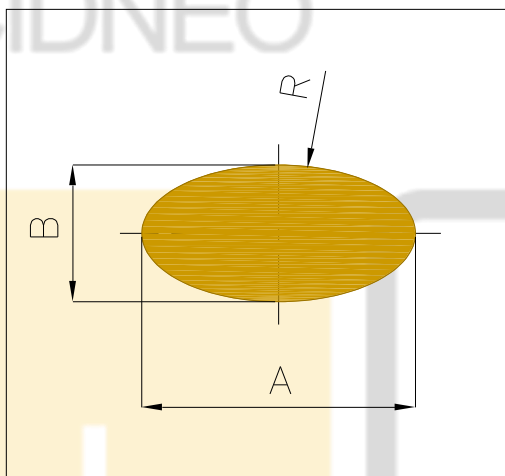

OVALI

METALLURGICA
CIDNEO

DA (MM)		
A	B	R
7.25	3	8.49

A (MM)		
A	B	R
50	25	46.69

DA (IMPERIAL)		
A	B	R
2/8"	1/8"	-

A (IMPERIAL)		
A	B	R
2"	1"	-