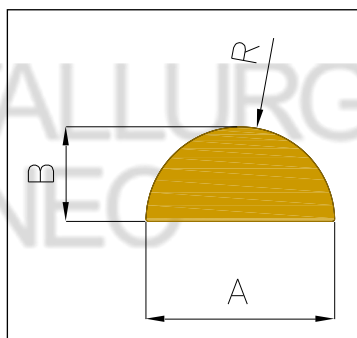

MEZZITONDI

DA (MM)		
A	B	R
4	2	2
DA (IMPERIAL)		
A	B	R
1/2"	1/8"	1/8"

A (MM)		
A	B	R
60	30	30
A (IMPERIAL)		
A	B	R
1"	1/2"	1/2"

CANALI

DA (MM)		
A	B	S
4	8	1

DA (IMPERIAL)		
A	B	S
3/8"	3/8"	1/25"

A (MM)		
A	B	S
90	35	3.5

A (IMPERIAL)		
A	B	S
2"	2"	1/8"